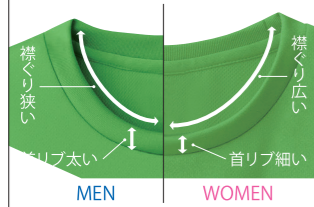

サイズ	100	110	120	130	140	150	WM	WL
コード	19	20	21	22	23	24	53	54
身丈	40	44	48	52	56	59	59	61
身巾	32	34	36	38	40	42	44	46
肩巾	28	30	34	36	38	40	38	40
袖丈	13	14	15	16	17	18	18	19
脇仕様	脇ハギ							

サイズ	SS	S	M	L	LL	3L	4L	5L	6L	7L
コード	51	01	02	03	04	06	09	47	69	70
身丈	62	65	68	71	74	77	80	82	84	86
身巾	44	47	50	53	56	60	64	68	73	78
肩巾	42	44	46	48	50	53	56	59	62	65
袖丈	19	20	21	22	23	25	26	27	28	29
脇仕様	脇ハギ									

※マークがあるものは6L、7Lサイズ展開があります

POINT 型くずれしにくい安心の品質

洗濯しても型くずれせず色あせもしにくい生地です。

ウーマンサイズは首リブが細く、襟ぐりを広めにし女性らしい仕様となっています。

DETAIL

DETAIL